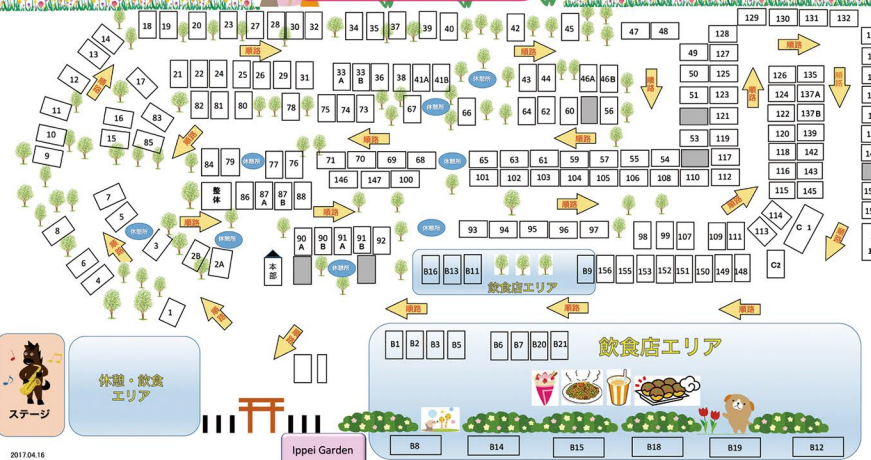

4/16 日

ナリタヤ富里店(富里セントラルガーデン)奥側 森と広場にて

9:00~15:00

※雨天決行(警報が出た場合は中止とさせていただきます)

第8回クラフトマーケット in 富里

森の手づくりいちば

入場無料

雑貨・服飾品・工芸品・農産物など、手作りしたものを自分で価格を決めて販売するイベントです。

今回は160件以上の
出展者と3000人以上の
来場者でにぎわいました。

富里インターからスグ!車で6~7分 ナリタヤ富里店

開催場所 富里市七栄獅子穴 649-55 ナリタヤ富里店

2017.04.16

ブースマップ

2017.4.16.SUN

JAZZ

LIVE in
森の手づくりいちば

- 11:00~11:40 SANY
- 12:00~12:40 伊志松バンド
- 13:00~13:40 吉田リコ
- 14:00~14:40 SANY

伊志松バンド

吉田リコ

伊志松バンド

成田市を中心に千葉県各地で活躍する地元ジャズバンド。おやじジャズコンテストで最優秀ビュート賞を受賞した高松太樹を中心に、スタンダードジャズをお届けします。

吉田リコ

東京・横浜など有名ジャズハウスで活躍するジャズシンガー。素晴らしい歌声で、スタンダードジャズをお届けします。